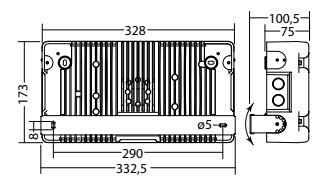

Wandbügel SN 8500, HWF 9006

Art. Nr. 101432795