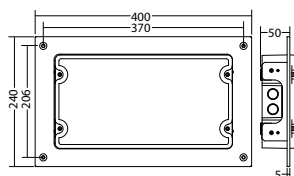

Deckeneinbaurahmen SN 8500, HWF 9006

Art. Nr. 101432593