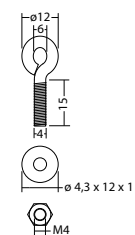

Ketten/Seil - Ösen SN8500/24xx

Art. Nr. 100912635