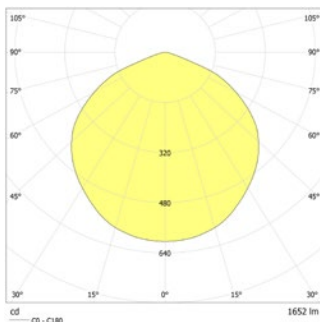

### Technische Daten

<b>Material:</b>	Aluminium-Druckguss	<b>Scheinleistung:</b>	19,4 VA
<b>Leuchtmittel:</b>	1 x 12W LED-Modul	<b>Wirkleistung:</b>	17,9 W
<b>Lichtstrom:</b>	1652 lm	<b>Einschaltstrom:</b>	11 A / 264 µs
<b>Nennspannung AC:</b>	230V ±10% 50/60 Hz	<b>Schutzklasse:</b>	I
<b>Nennspannung DC:</b>	176 - 264 V	<b>Klemmen:</b>	2,5mm <sup>2</sup> für Durchgangsverdrahtung
<b>Nennstrom AC:</b>	84 mA	<b>Temperatur ta:</b>	-15...+40 °C
<b>Nennstrom DC:</b>	80 mA	<b>Schlagfestigkeit:</b>	IK10