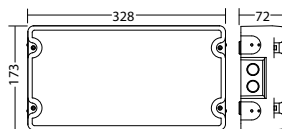

Artikel

SN 8500 -12 LED J/SV/S

Farben	HWF 9006	HWF (Sonder)
Art. Nr.	101302655	101302756

Deckenmontage   Lichtfarbe: 4000 K   Schutzart: IP65