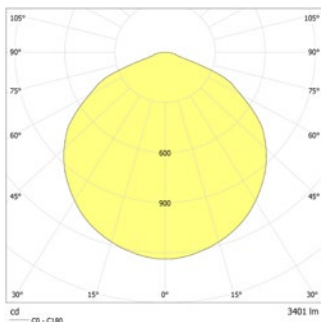

230V

SN 8500-25 Downlights

J/SV

Zum Anschluss an JOKER-Zentralbatterieanlagen

Downlight für erhöhte Beleuchtungsanforderungen. Zur Ausleuchtung von Arbeitsstätten mit besonderer Gefährdung, Schwimmbädern oder Sportstätten. Robustes, chlorbeständiges Gehäuse aus Aluminiumdruckguss mit optionaler seitlicher Kabelverschraubung.

Technische Daten

Material:	Aluminium-Druckguss
Leuchtmittel:	1 x 25W LED-Modul
Lichtstrom:	3401 lm
Nennspannung AC:	230V ±10% 50/60 Hz
Nennspannung DC:	176 - 264 V
Nennstrom AC:	134 mA
Nennstrom DC:	135 mA

Scheinleistung:	30,9 VA
Wirkleistung:	29,8 W
Einschaltstrom:	11 A / 264 µs
Schutzklasse:	I
Klemmen:	2,5mm² für Durchgangsverdrahtung
Temperatur ta:	-15...+40 °C
Schlagfestigkeit:	IK10

Artikel

SN 8500 -25 LED J/SV/S

Farben	HWF 9006	HWF (Sonder)
Art. Nr.	101302857	101302958

Deckenmontage   Lichtfarbe: 4000 K   Schutzart: IP65

Ketten/Seil - Ösen SN8500/24xx

Art. Nr. 100912635

Deckeneinbaurahmen SN 8500,HWF 9006

Art. Nr. 101432593

Wandbügel SN 8500, HWF 9006

Art. Nr. 101432795