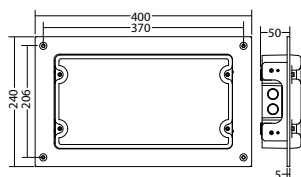

Deckeneinbaurahmen SN 8500,HWF 9006

Art. Nr. 101432593