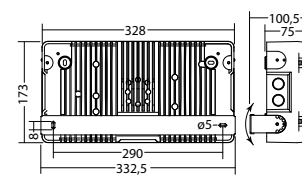

Wandbügel SN 8500, HWF 9006

Art. Nr. 101432795