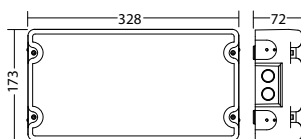

Artikel

SN 8500 -25 LED J/SV/S

Farben	HWF 9006	HWF (Sonder)
Art. Nr.	101302857	101302958

Deckenmontage   Lichtfarbe: 4000 K   Schutzart: IP65