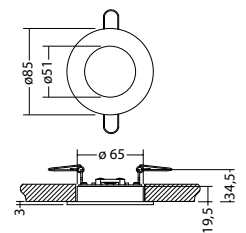

SN 9100.1 LED 24V

Farben	RAL 9016	RAL (Sonder)
Art. Nr.	101318823	101318924
Deckeneinbaumontage	Lichtfarbe: 4000 K	Schutzart: IP20