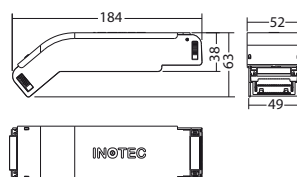

LED-Supply 24-3 SK III ext.

Art. Nr. 101442091

benötigt