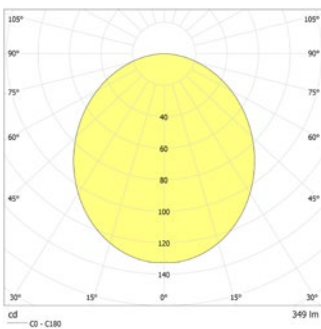

Technische Daten

| | | | |
|-------------------------|-----------------------------|-----------------------|--|
| Material: | Aluminium pulverbeschichtet | Nennstrom DC: | 185 mA |
| Leuchtmittel: | 1 x 3,5W LED-Modul | Schutzklasse: | III |
| Lichtstrom: | 349 lm | Klemmen: | 2,5mm ² für Durchgangsverdrahtung |
| Nennspannung DC: | 24 V ±20 % | Temperatur ta: | -15...+40 °C |

Deckenmontage: Mindestbeleuchtungsstärke 1,0lx auf der Fluchtwegmitte, Wartungsfaktor 0,8

| Beam diameter [m] | Beam diameter [m] | Beam diameter [m] |
|-------------------|-------------------|-------------------|
| 2.5 | 4.0 | 10.0 |
| 3.0 | 4.3 | 10.8 |
| 4.0 | 4.6 | 11.9 |
| 5.0 | 4.8 | 12.7 |
| 6.0 | 4.7 | 13.2 |
| 7.0 | 4.5 | 13.5 |
| 8.0 | 4.0 | 13.4 |
| 9.0 | 3.2 | 13.1 |
| 10.0 | 1.6 | 12.6 |

Mindestbeleuchtungsstärke 1,0lx
Flächenausleuchtung, Wartungsfaktor 0,8

| Beam diameter [m] | Beam diameter [m] | Beam diameter [m] |
|-------------------|-------------------|-------------------|
| 2.5 | 2.8 | 8.5 |
| 3.0 | 3.0 | 9.2 |
| 4.0 | 3.3 | 10.2 |
| 5.0 | 3.5 | 11.0 |
| 6.0 | 3.6 | 11.6 |
| 7.0 | 3.6 | 11.4 |
| 8.0 | 3.4 | 11.3 |
| 9.0 | 3.2 | 11.2 |
| 10.0 | 3.0 | 10.5 |