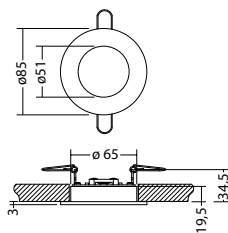

Artikel

SN 9100.1 LED 24V

Farben	RAL 9016	RAL (Sonder)
Art. Nr.	101318621	101318722
Deckeneinbaumontage	Lichtfarbe: 3000 K	Schutzart: IP20