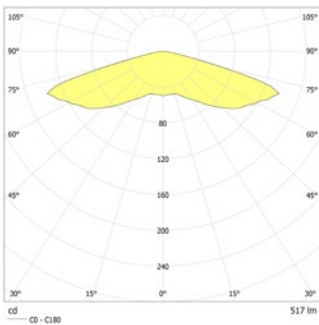

### Technische Daten

<b>Material:</b>	Stahlblech lackiert	<b>Nennstrom DC:</b>	185 mA
<b>Leuchtmittel:</b>	1 x 3,5W LED-Modul	<b>Schutzklasse:</b>	I
<b>Lichtstrom:</b>	517 lm	<b>Klemmen:</b>	2,5mm <sup>2</sup> für Durchgangsverdrahtung
<b>Nennspannung DC:</b>	24 V ±20 %	<b>Temperatur ta:</b>	-15...+40 °C

Mindestbeleuchtungsstärke 1,0lx  
Flächenausleuchtung, Wartungsfaktor 0,8

Deckenstärke [m]	2.5mm²	4.5mm²	6.0mm²
2.5	4.5	12.6	
3.0	4.9	14.0	
3.5	5.0	14.9	
4.0	4.6	15.5	
4.5	4.1	15.1	
5.0	3.9	14.5	
5.5	3.7	14.3	
6.0	3.5	14.1	